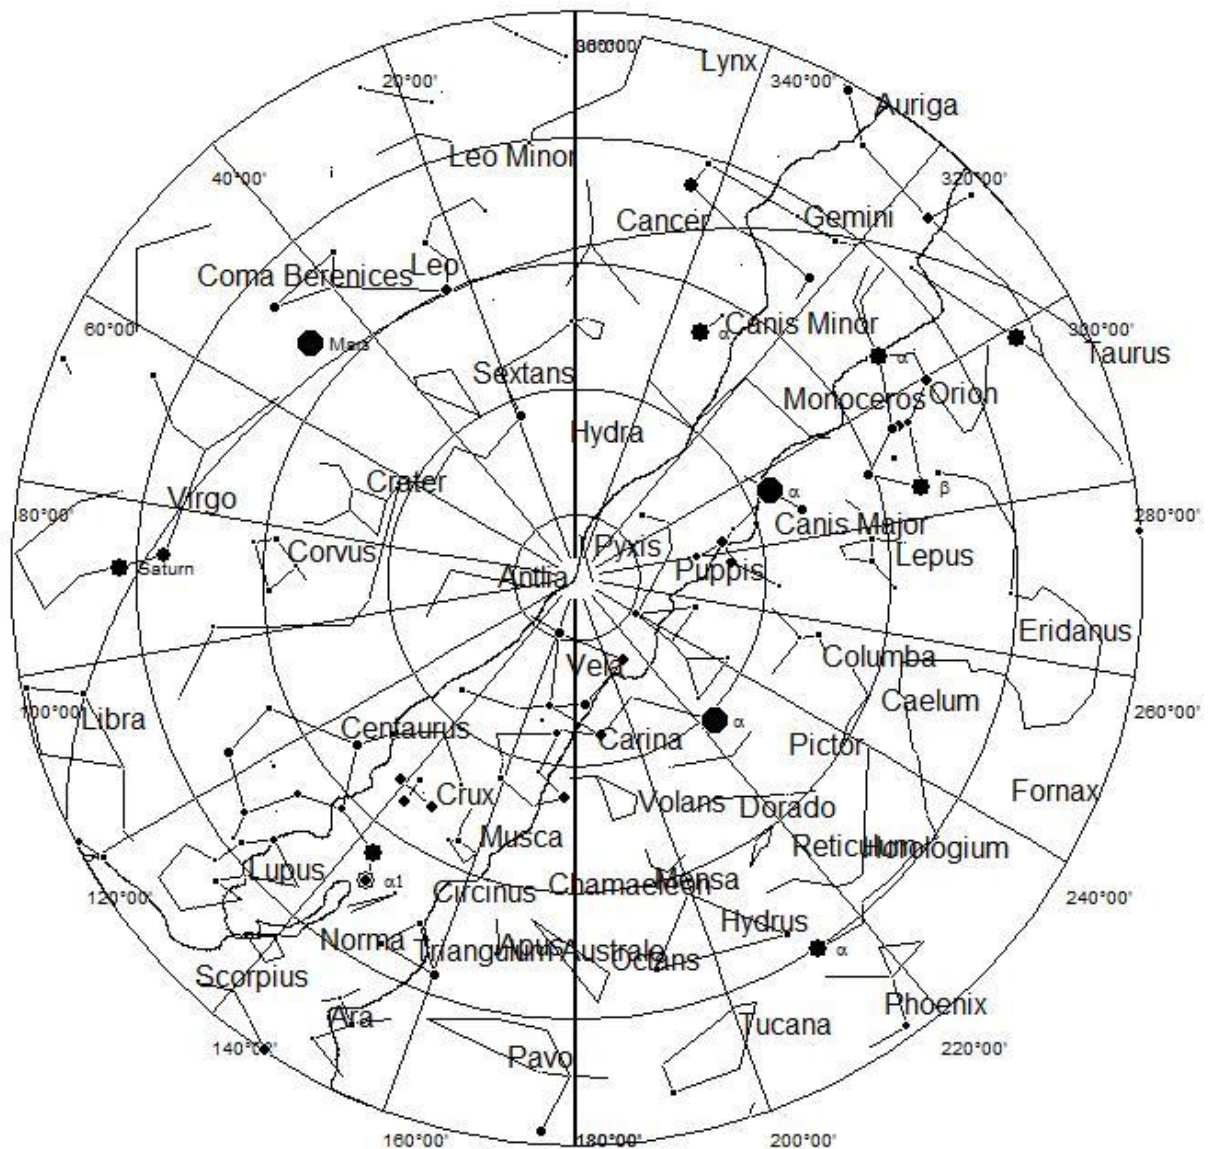

Efémerides

El cielo en el mes de Febrero / 2012

Asociación de Aficionados a la Astronomía
Uruguay

<http://www.aaa.org.uy>

Efémerides

El cielo en el mes de Febrero / 2012

Chart 17: RA 12^h to 16^h, Declinations - 20° to - 65°
Mag-7 Star Atlas Project (version 2.0)
Magnitude: 0.0 1.0 2.0 3.0 4.0 5.0 6.0 7.0
Copyright © 2007 Andrew L. Johnson

Asociación de Aficionados a la Astronomía
Uruguay

<http://www.aaa.org.uy>

Efémerides

El cielo en el mes de Febrero / 2012

Chart 18: RA 16^h to 20^h, Declination -20° to -65°
Mag-7 Star Atlas Project (version 2.0)
Magnitude: 0.0 1.0 2.0 3.0 4.0 5.0 6.0 7.0
Copyright © 2007 Andrew L. Johnson

Asociación de Aficionados a la Astronomía
Uruguay

<http://www.aaa.org.uy>

Efémerides

El cielo en el mes de Febrero / 2012

Chart 19: RA 20^h to 0^h, Declination -20° to -65°
Mag-7 Star Atlas Project (version 2.0)
Magnitude: 0.0 1.0 2.0 3.0 4.0 5.0 6.0 7.0
Copyright © 2007 Andrew L. Johnson