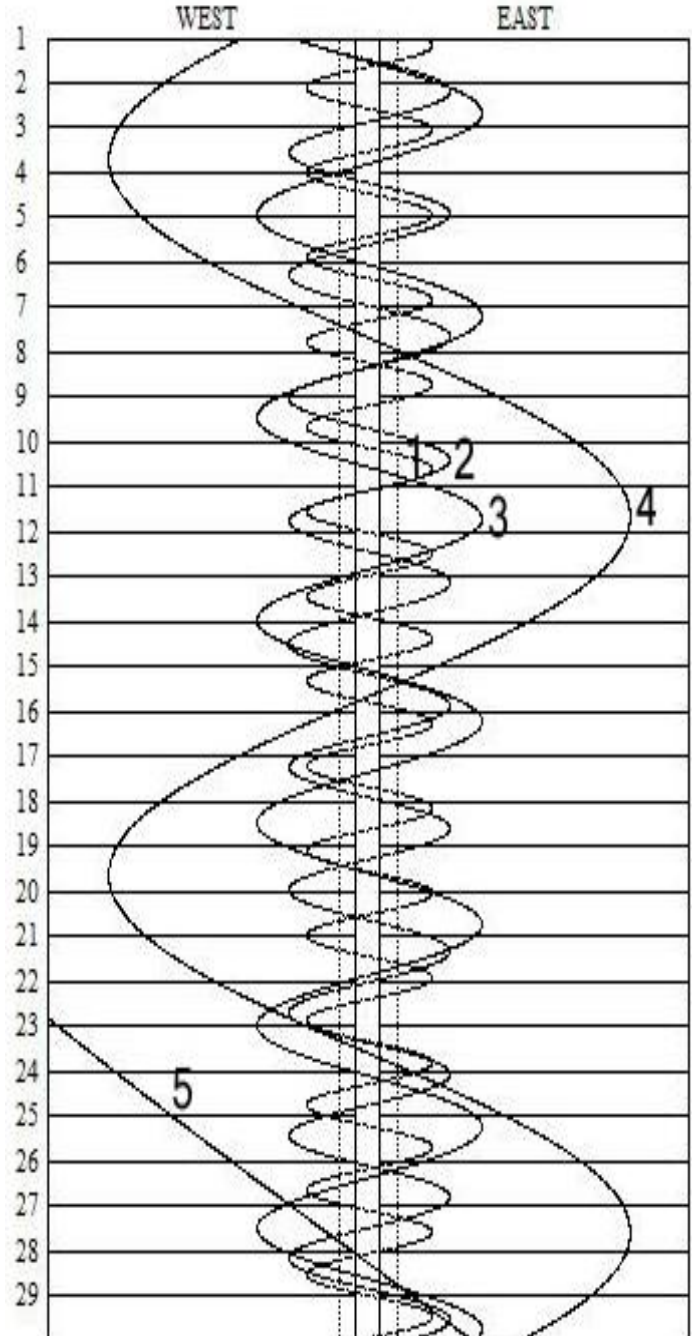

Efémerides

El cielo en el mes de Febrero / 2012

Posición de las Lunas de Júpiter

1-Io 2-Europa 3-Ganímedes 4-Calisto

Posición de las Lunas de Saturno

1-Thetys 2-Dione 3-Rhea 4-Titan 5-Japeto

Asociación de Aficionados a la Astronomía
Uruguay